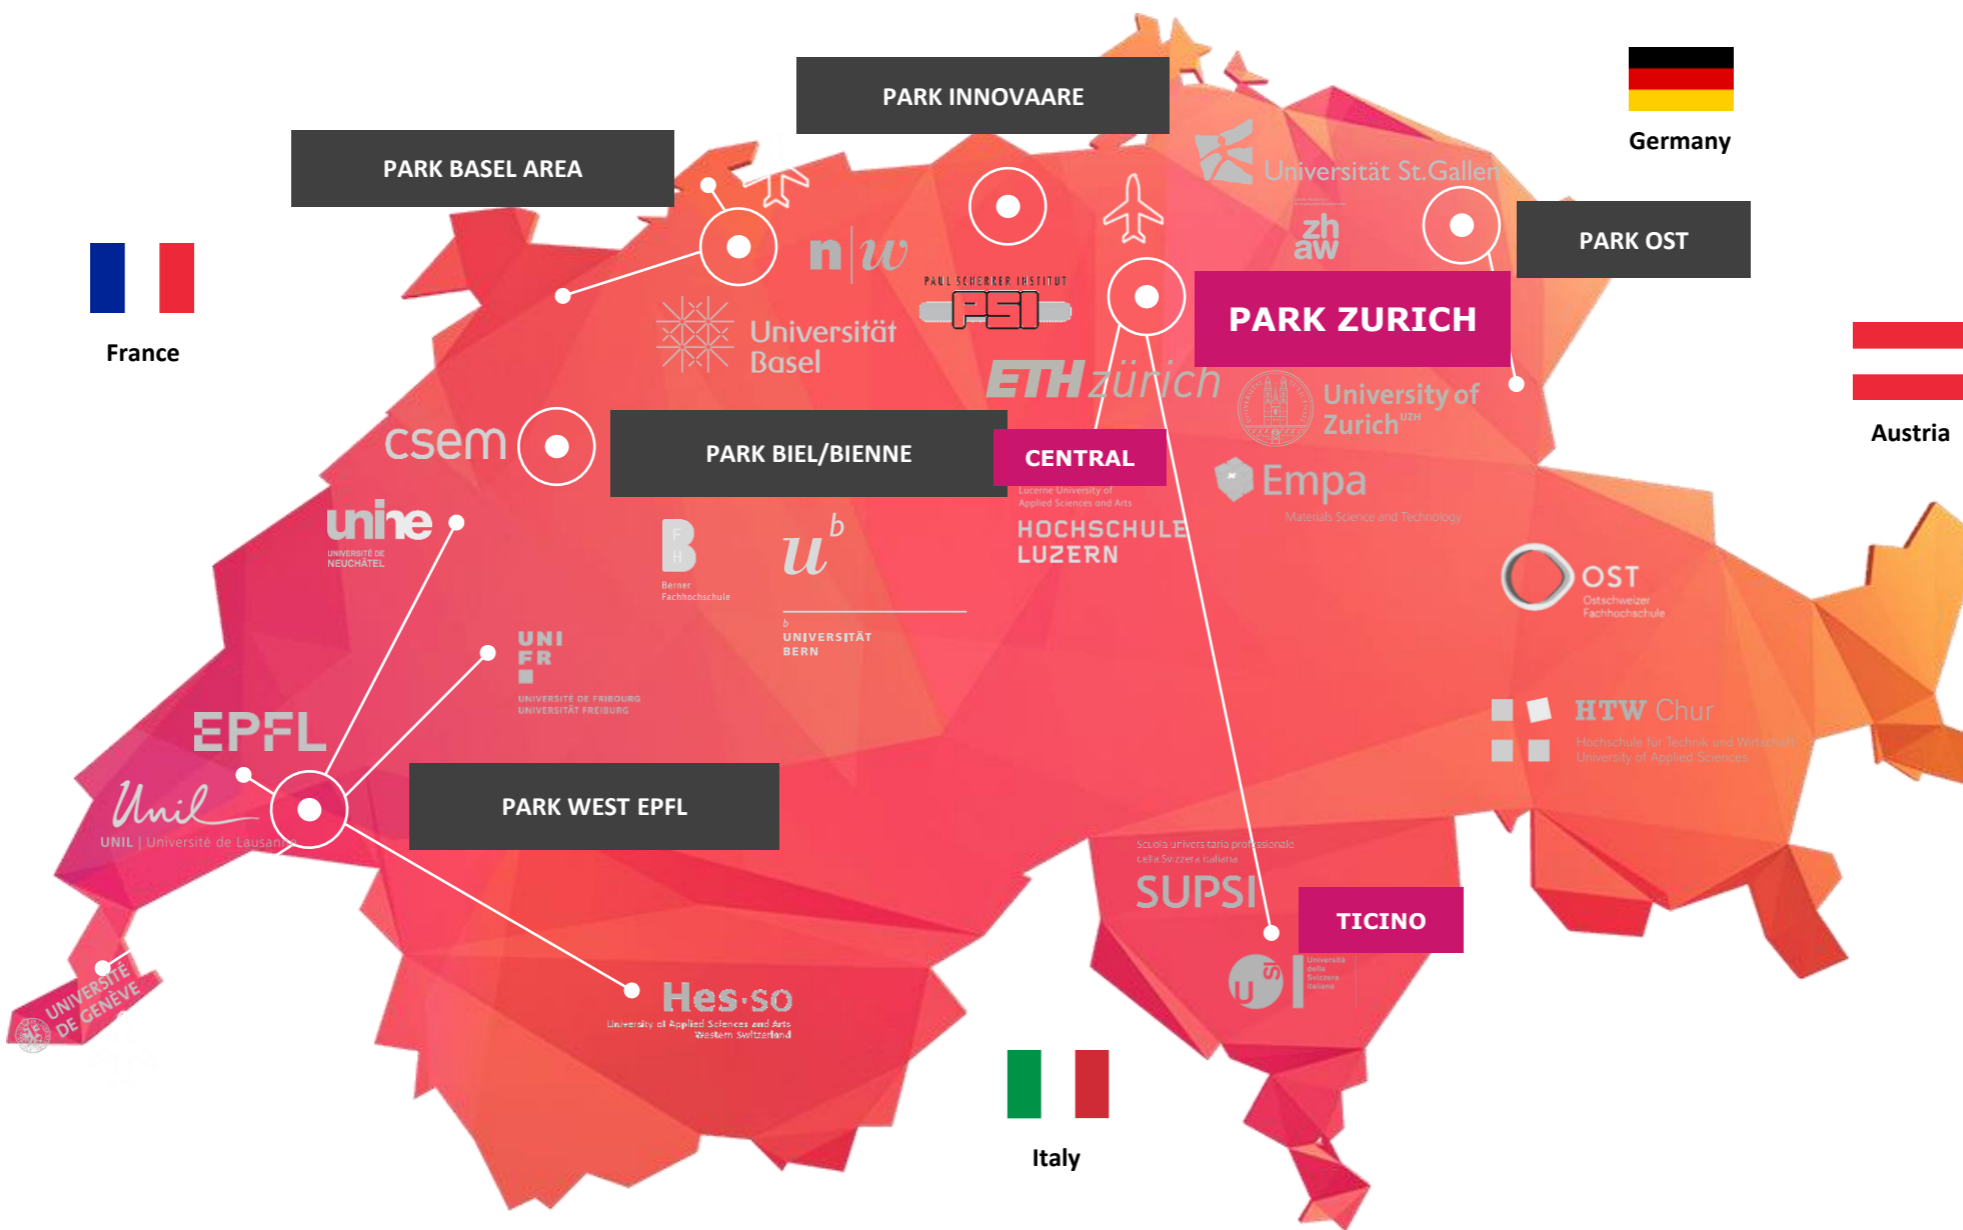

INNOVATION PARK ZÜRICH

Leuchtturmprojekt der Zukunft

Corinna Eva Müller

CEO Switzerland Innovation Park Zürich

29. März 2023

Innovationspark Zürich - Überblick

- Auf dem Flugplatz Dübendorf entsteht eine **neue Plattform für Forschung, Entwicklung und Innovation**, ein in dieser Form **einzigartiges neues Ökosystem**
- Der Park wird eine **Fläche von 70 Hektar** umfassen; der Aufbau erfolgt sukzessive über vier Teilgebiete
- Er fördert die **Zusammenarbeit und Wissensaustausch** zwischen den **Zürcher Universitäten und Hochschulen** (ETH, Universität Zürich, EMPA, etc.) und **Forschungsinstitutionen mit Industrie und Wirtschaft**
- Ziel ist die Unterstützung und Beschleunigung des Prozesses, **neue Entwicklungen** möglichst **rasch in marktfähige Produkte und Dienstleistungen** zu transformieren
- Der Park bietet durch sein spezielles Set-up ein in dieser Form **einzigartiges Umfeld** durch die **Kombination aus Innovationspark, Werkflugplatz, experimentellen Flächen und flexiblen Infrastrukturen**

Innovationspark Zürich

Die Gegenwart

Switzerland Innovation Parks

IPZ Ökosysteme / Themen-Cluster

ETH zürich

 **Universität
Zürich** ^{UZH}

 **Empa**

Wissenschaftspartner