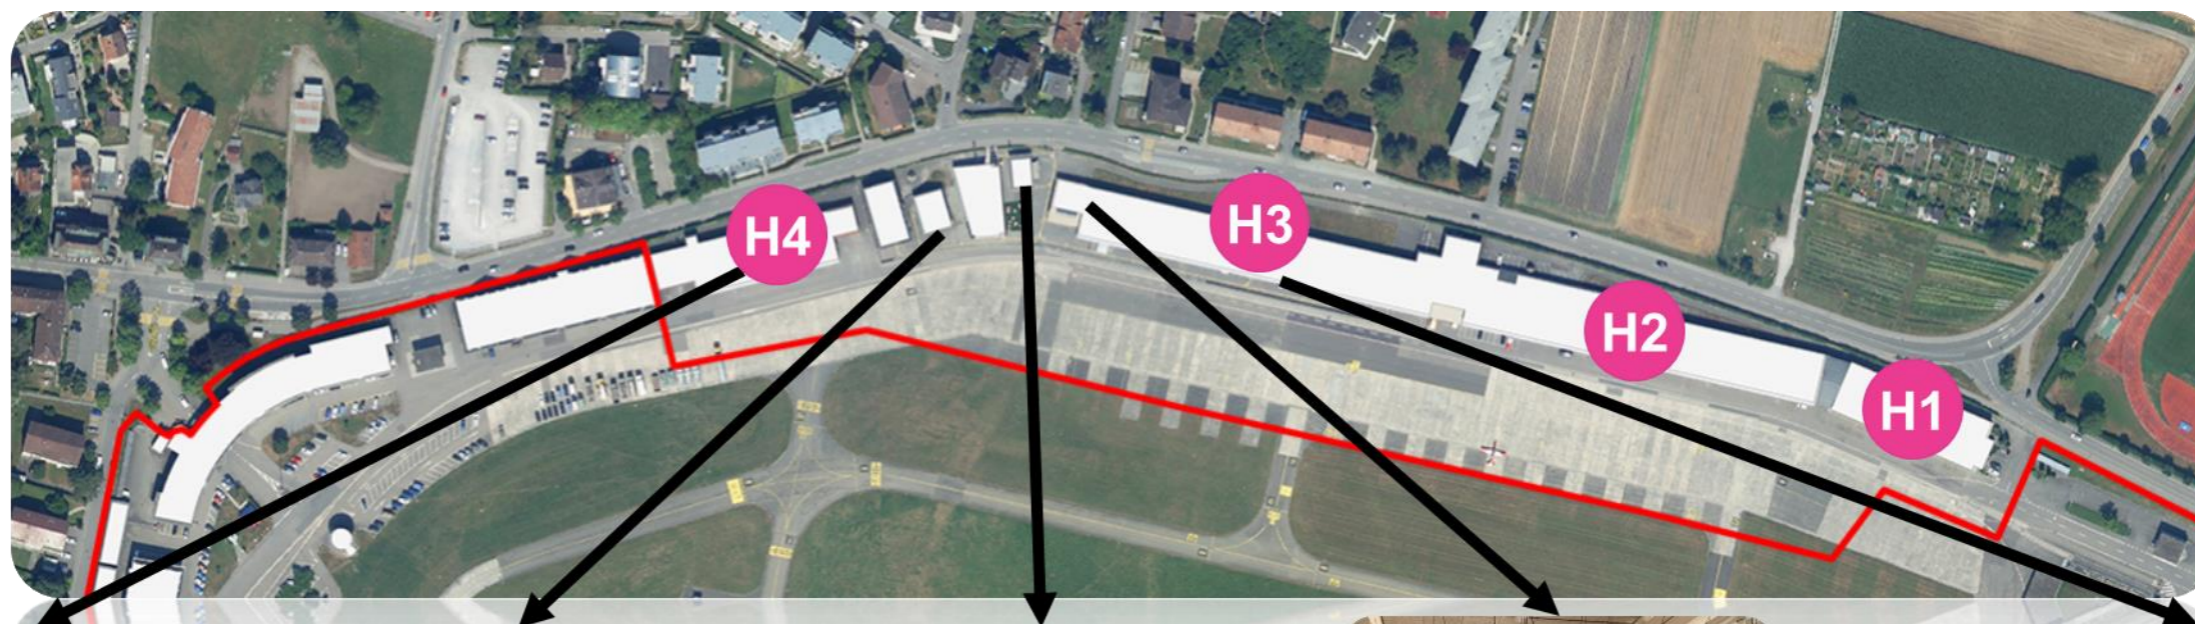

Partner vor Ort