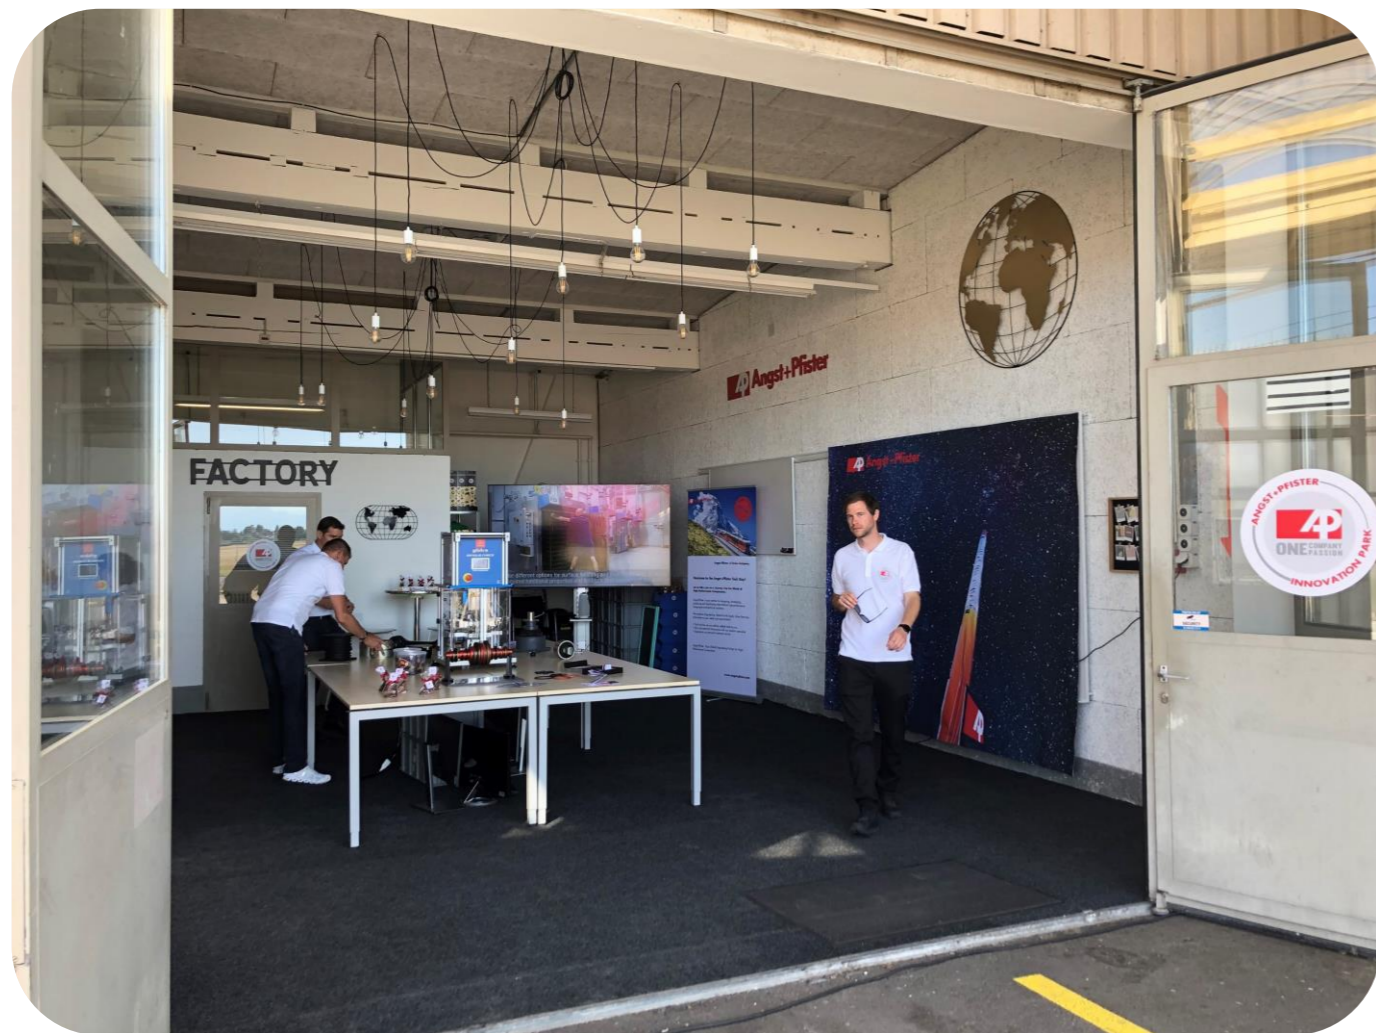

Partner vor Ort

ETH «Competition Team Space»

ZKB «Büro Züri» – Start-up Co-Working Space

aseptUVa

Seismohealth *S*

ASC-INTO

AITHON

Angst+Pfister «Innovation Lab»