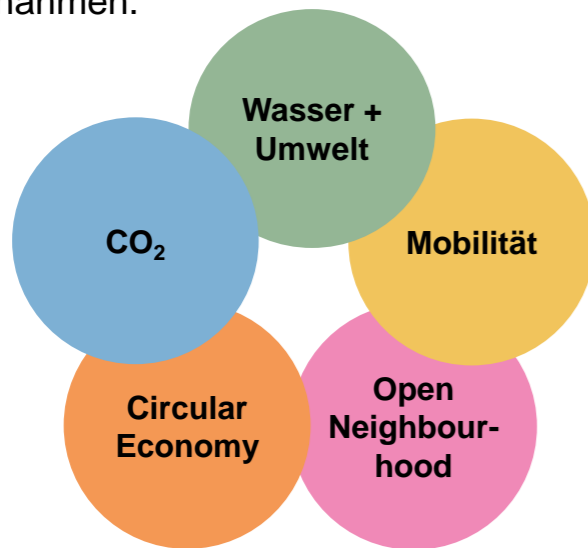

... denn **1 + 1 > 2**

Innovationspark Zürich

Die Zukunft

Ein Ort für Forschung, Entwicklung & Innovation

Der perfekte Platz für...

- Unternehmen und Forschungsinstitutionen, insb. im Bereich E-Mobilität, Aviatik und Luftfahrt
- Innovative Unternehmen auf der Suche nach engem Austausch mit Hochschulen und Forschungsteams
- Prototyping, Tests und Weiterentwicklungen
- Ideenaustausch und Zusammenarbeit in einem modernen Umfeld mit hoher Lebensqualität

2023/2024: Hangar 2 - ETH «Industrial Hub»

Ort für Forschungs- und Industriezusammenarbeit

- Gemeinsame Projekte von Industrie und Forschung
- Projektdauer: 3-5 Jahre
- Sowohl Tech-Push als auch Industrie-Pull
- Start mit 3 Projekten 2024
- Angewandt, iterativ, nah am Markt

2023/2024: Hangar 3 - ETH «Science&Economy Living Lab»

2023/2024: Hangar 4 - Universität Zürich «Space Hub»

Ein Ort mit moderner Architektur

Ein Ort mit besonderer Infrastruktur

Ort der Nachhaltigkeit

Einzigartige Stärke des Areals:
Nachhaltige Entwicklung des Innovationsparks
zusammen mit der Möglichkeit, die
verschiedenen Prozesse über das ganze Areal
intelligent zu steuern und zu optimieren -
Smart City.

5 Schwerpunktthemen.
20 Strategien.
61 Massnahmen.

**DER INNOVATIONSPARK IST DER ORT, WO
DIE WELT VON MORGEN GESCHAFFEN
WIRD!**

CONTACT

Switzerland Innovation Park Zurich

Corinna Eva Müller, CEO

Wangenstr. 68