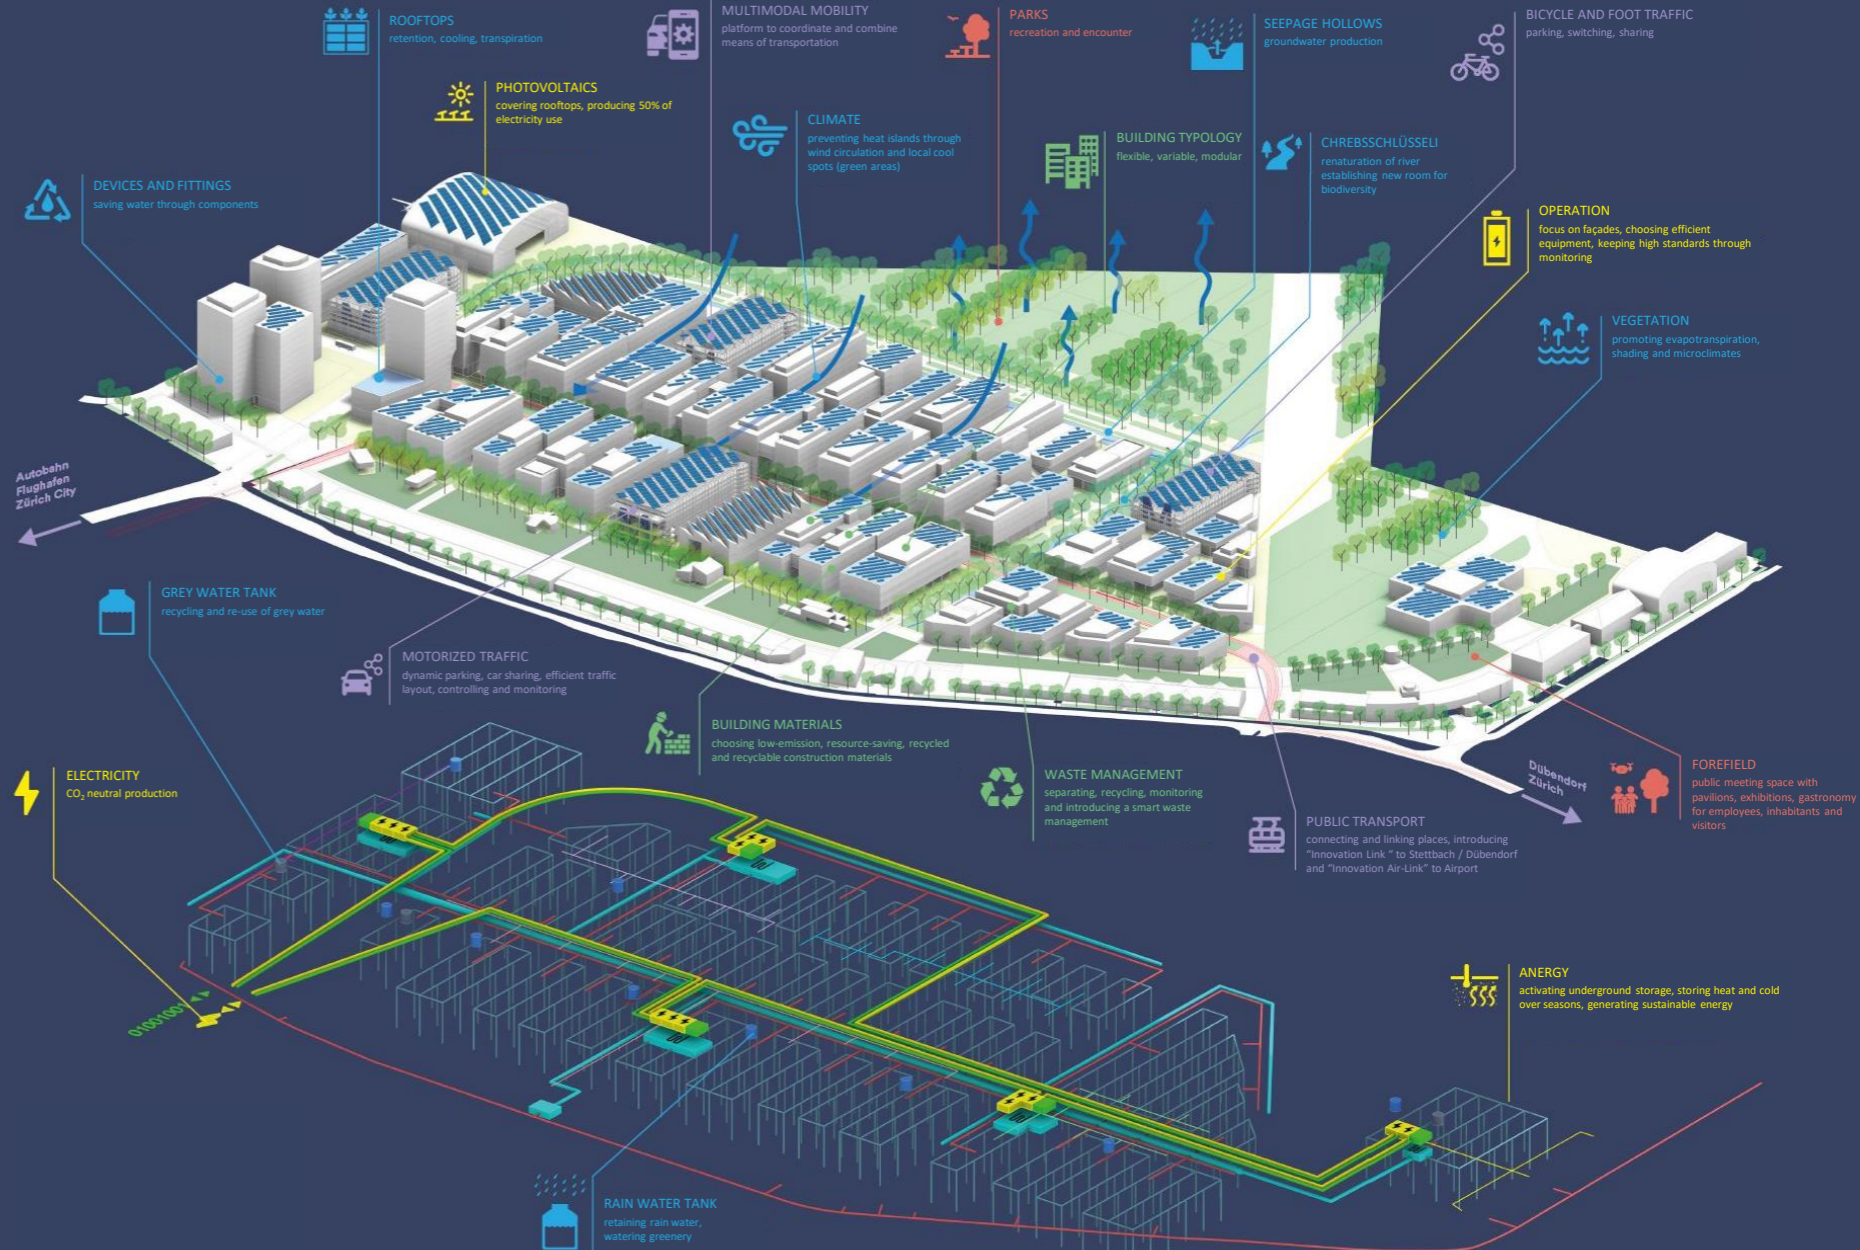

2023/2024: Hangar 2 - ETH «Industrial Hub»

Ort für Forschungs- und Industriezusammenarbeit

- Gemeinsame Projekte von Industrie und Forschung
- Projektdauer: 3-5 Jahre
- Sowohl Tech-Push als auch Industrie-Pull
- Start mit 3 Projekten 2024
- Angewandt, iterativ, nah am Markt

2023/2024: Hangar 3 - ETH «Science&Economy Living Lab»

2023/2024: Hangar 4 - Universität Zürich «Space Hub»

Ein Ort mit moderner Architektur

Ein Ort mit besonderer Infrastruktur

Ort der Nachhaltigkeit

Einzigartige Stärke des Areals:
Nachhaltige Entwicklung des Innovationsparks
zusammen mit der Möglichkeit, die
verschiedenen Prozesse über das ganze Areal
intelligent zu steuern und zu optimieren -
Smart City.

5 Schwerpunktthemen.
20 Strategien.
61 Massnahmen.

**DER INNOVATIONSPARK IST DER ORT, WO
DIE WELT VON MORGEN GESCHAFFEN
WIRD!**

CONTACT

Switzerland Innovation Park Zurich

Corinna Eva Müller, CEO

Wangenstr. 68